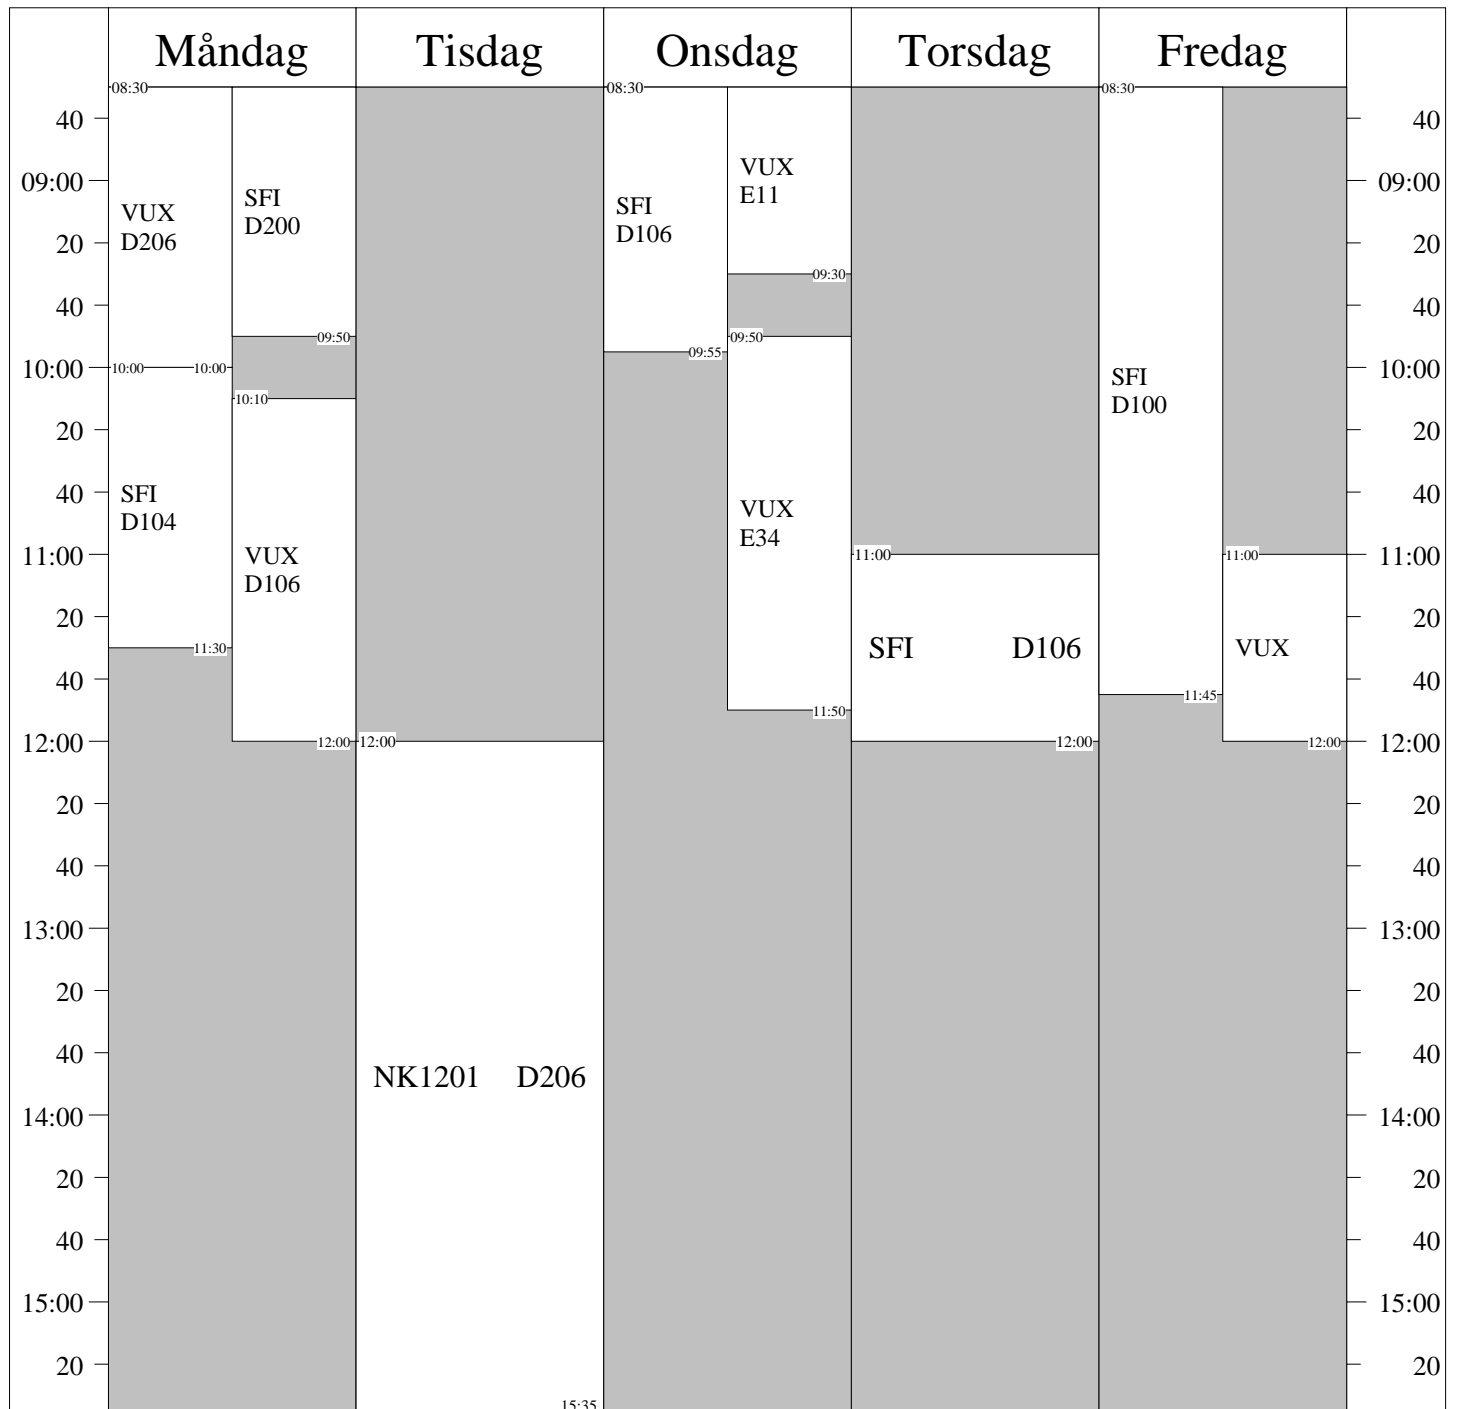

Klass: Komvux

	Måndag	Tisdag	Onsdag	Torsdag	Fredag	
08:30						
40						40
09:00	ESV1201 10G1/112ESV1201 Jni	HI1201 MP09/111HI1201	SH1202 MP09/111SH1202	FBL1203 MP09/111FBL1203		09:00
20	ESV1201 Låh K2	Kjn Shakespeare	Kjn Shakespeare	Msc Fotosalen GKO1203 MP09/111GKO1203		20
40				Zmo Grafsalen RBL1203 MP09/111RBL1203		40
10:00				Msr	INDV	10:00
20	Mentortid Msc,Pwe					20
40						40
11:00	ARL1202 MP09/111ARL1202 Pwe	RE1201 MP09/111RE1201	SV1202 MP09/20102SV1202		SVA1202 Msy E16	11:00
20		Ajo E21	Ajo E13			20
40						40
12:00						12:00
20	ARL1201 Sst,Pwe	MKO1204 Ahu G21	HI1201 MP09/111HI1201	FBL1203 MP09/111FBL1203		20
40			Kjn Shakespeare	Msc Fotosalen GKO1203 MP09/111GKO1203		40
13:00				Zmo Grafsalen RBL1203 MP09/111RBL1203		13:00
20				Msr		20
40						40
14:00						14:00
20	INDV		FR1301 Kar			20
40						40
15:00				ESV1201 Låh K2	ESV1201 10G1/112ESV1201 Jni	15:00
20						20
	15:35			15:35	15:35